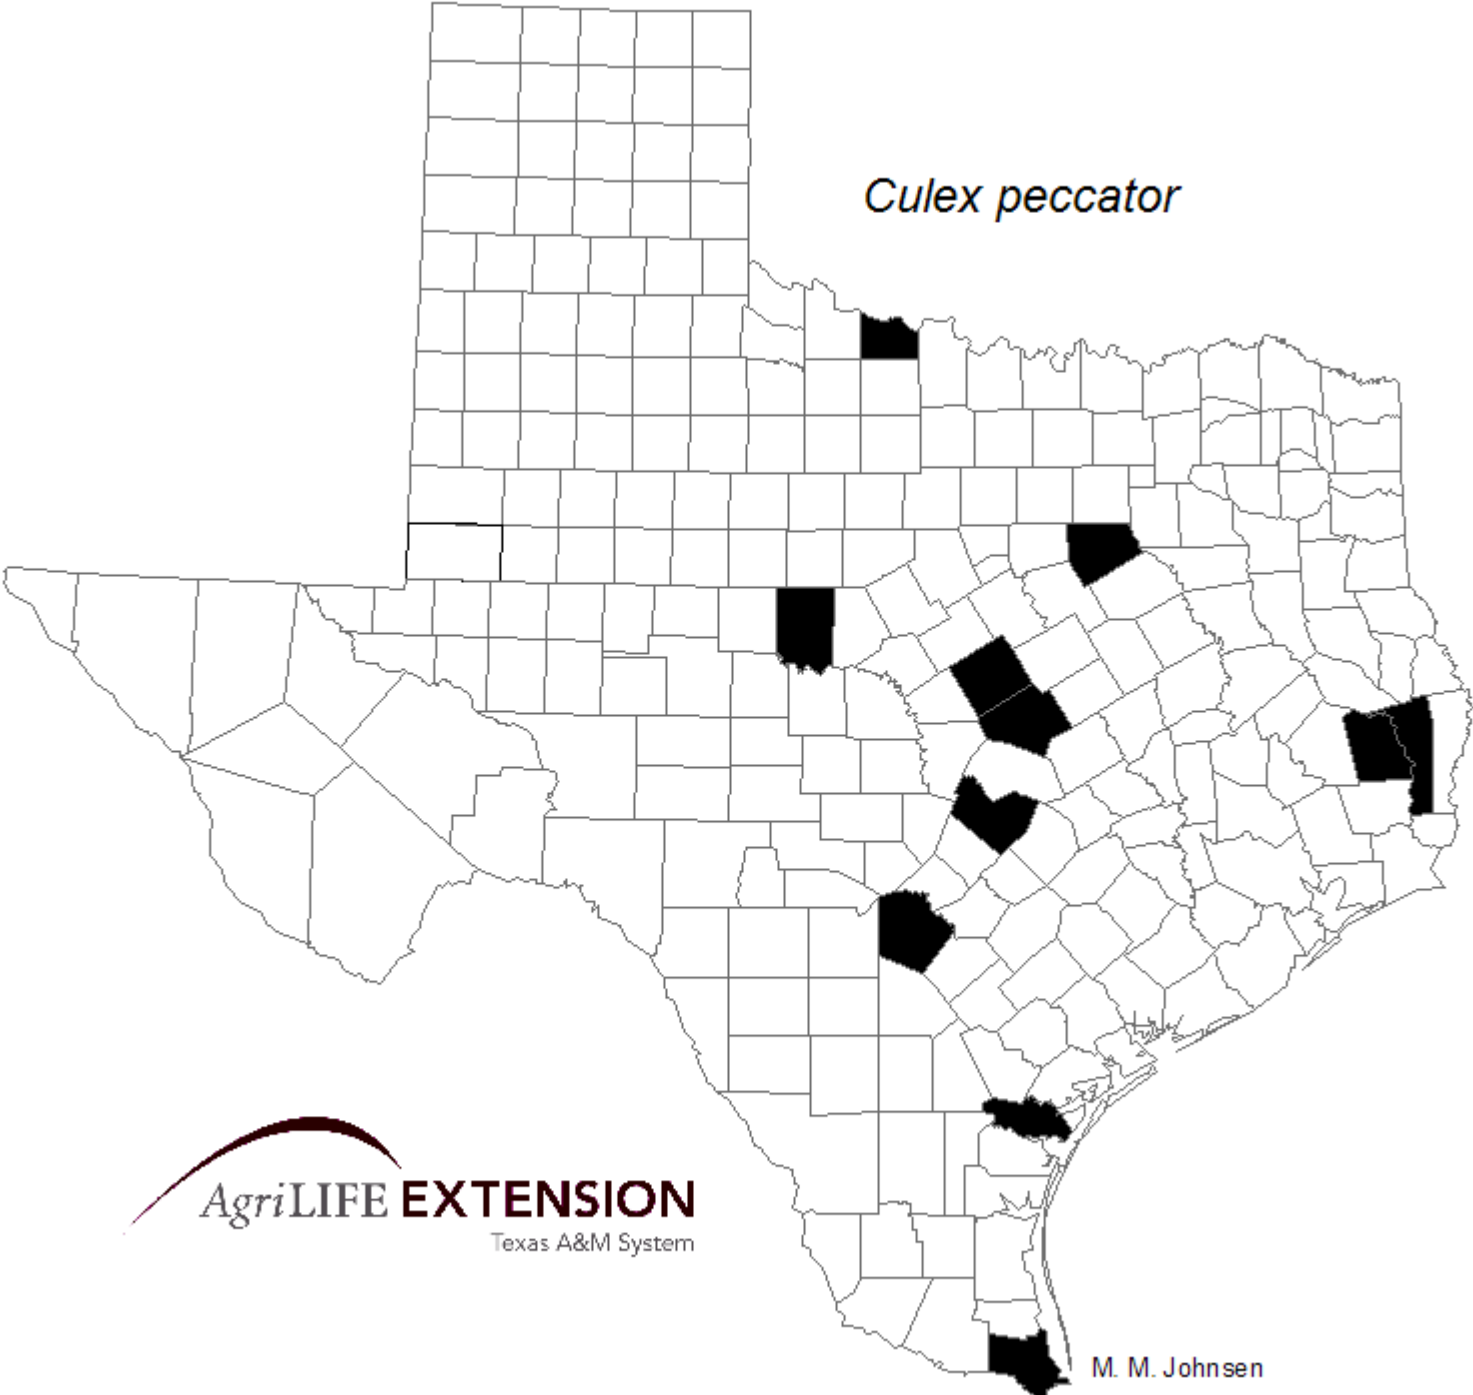

Culex peccator

AgriLIFE **EXTENSION**
Texas A&M System

M. M. Johnsen