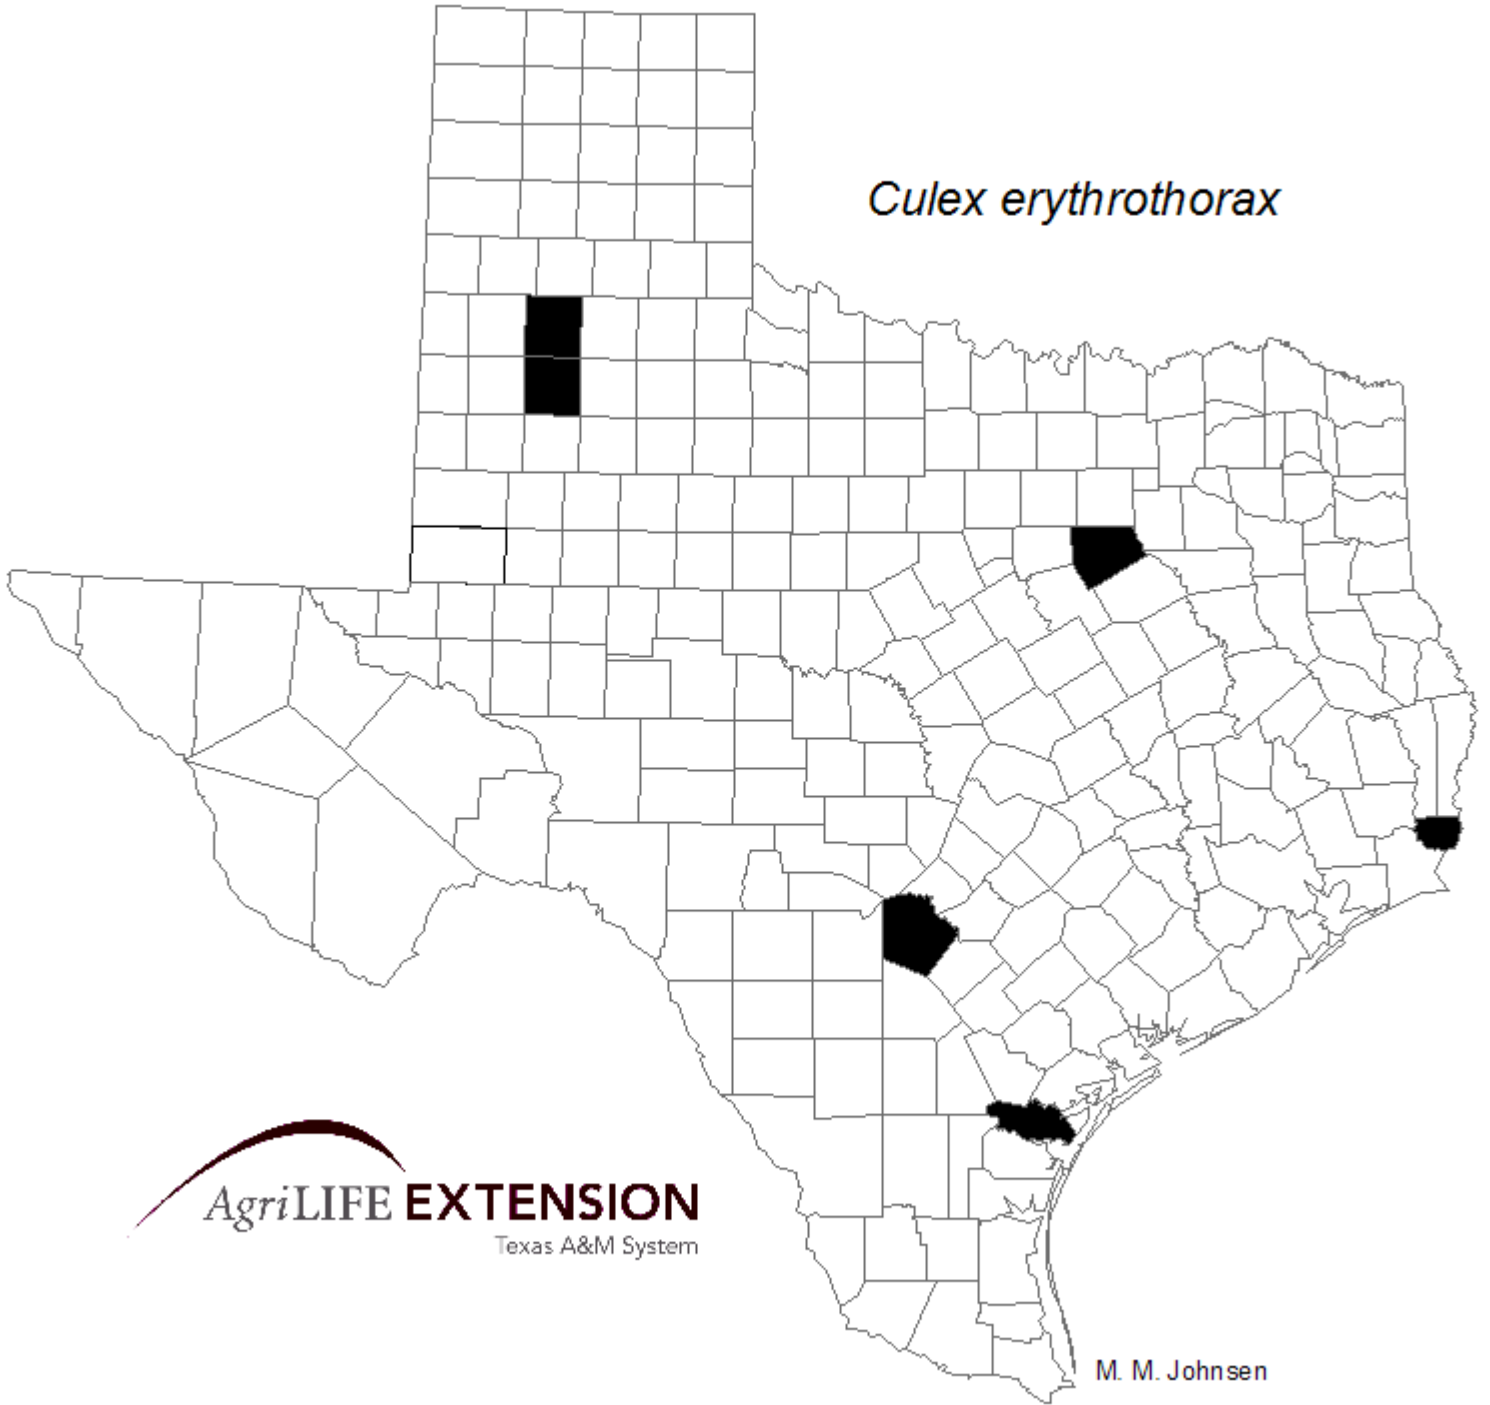

Culex erythrothorax

 **AgriLIFE EXTENSION**
Texas A&M System

M. M. Johnsen