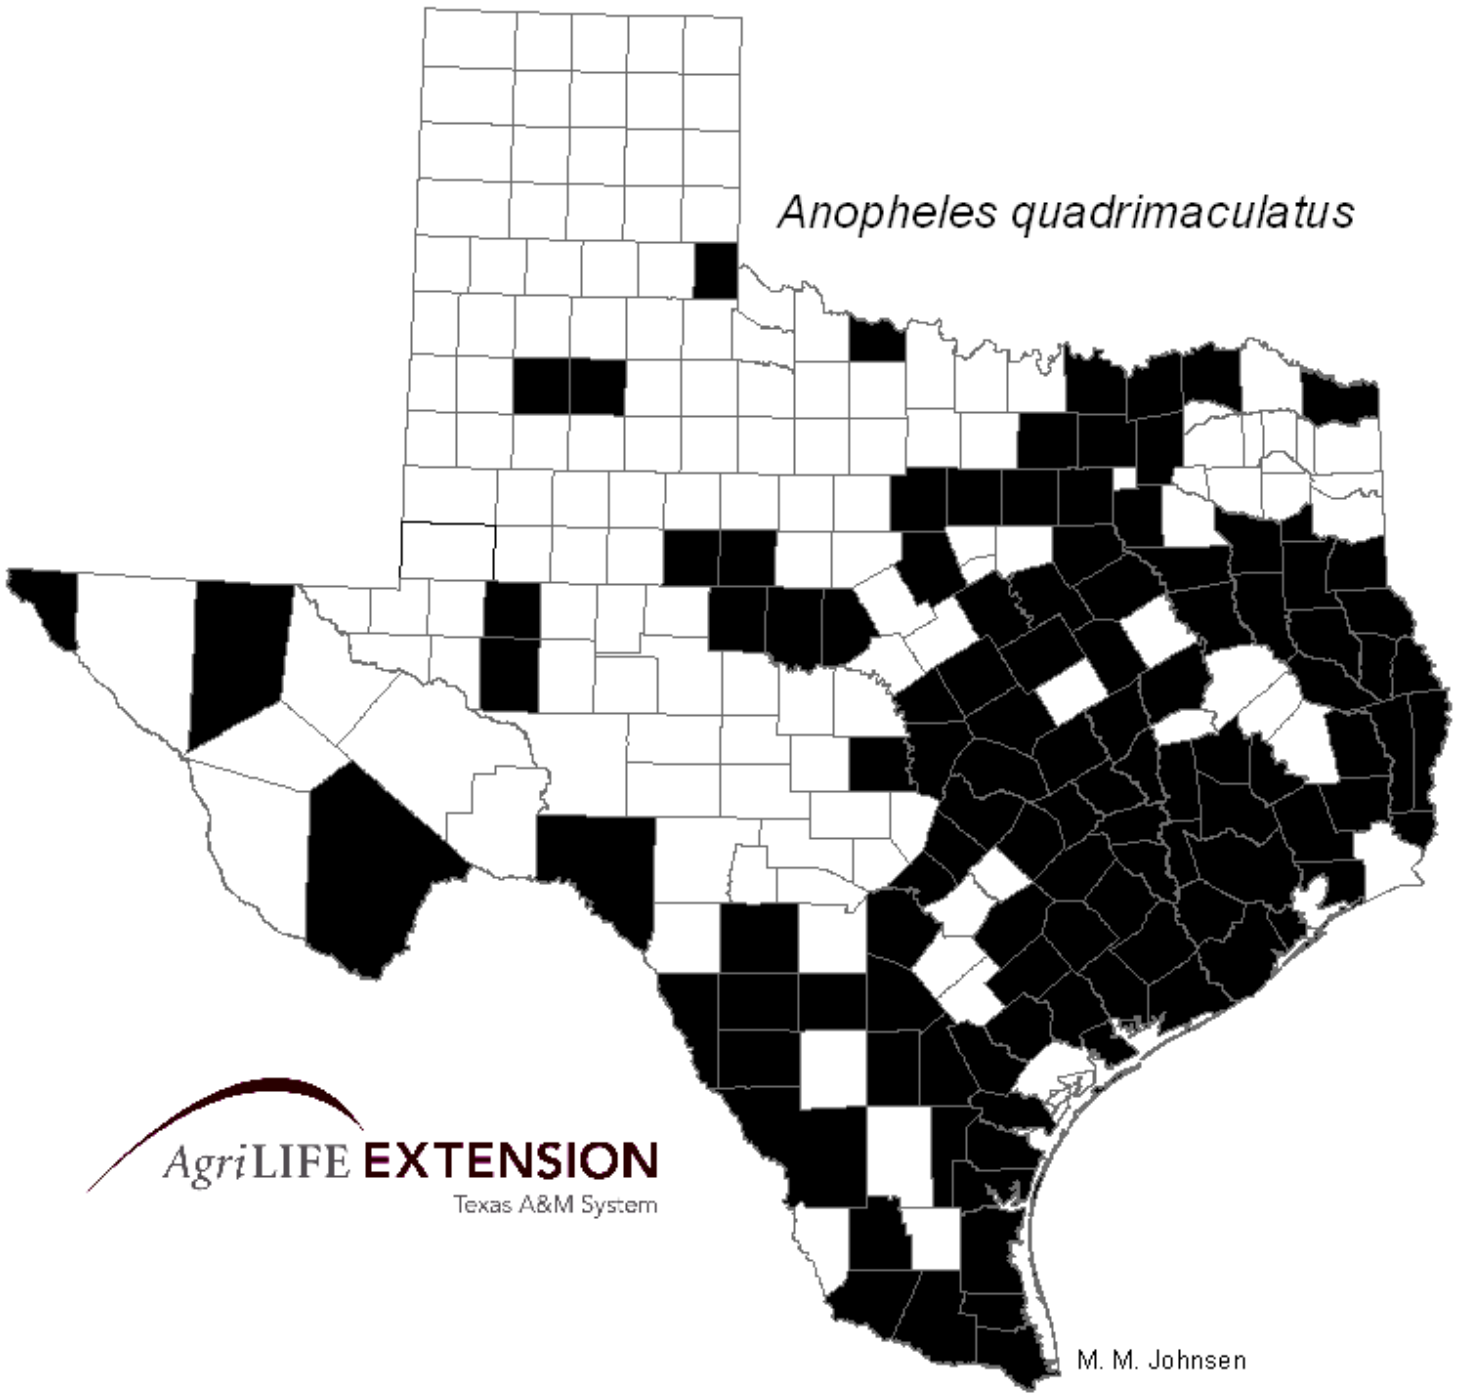

Anopheles quadrimaculatus

 **AgriLIFE EXTENSION**
Texas A&M System

M. M. Johnsen