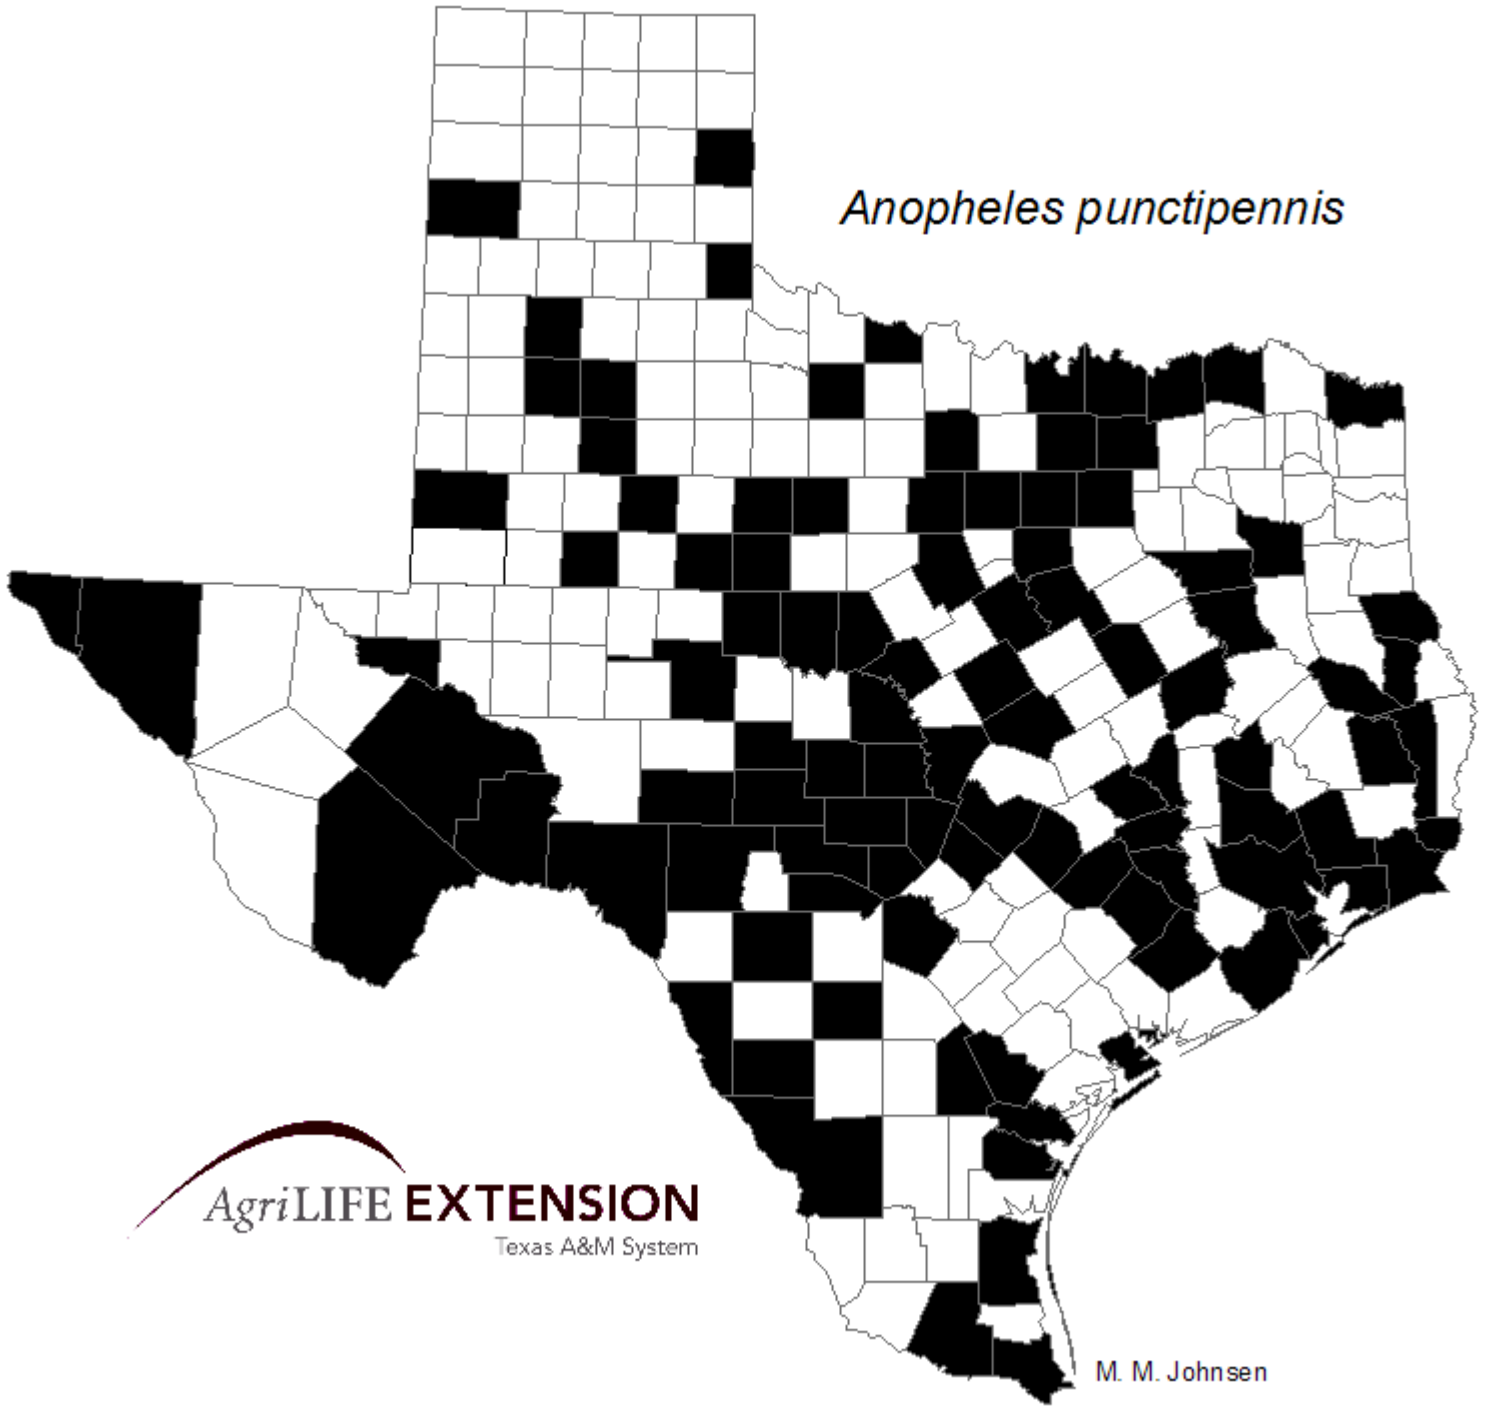

Anopheles punctipennis

 **AgriLIFE EXTENSION**
Texas A&M System

M. M. Johnsen