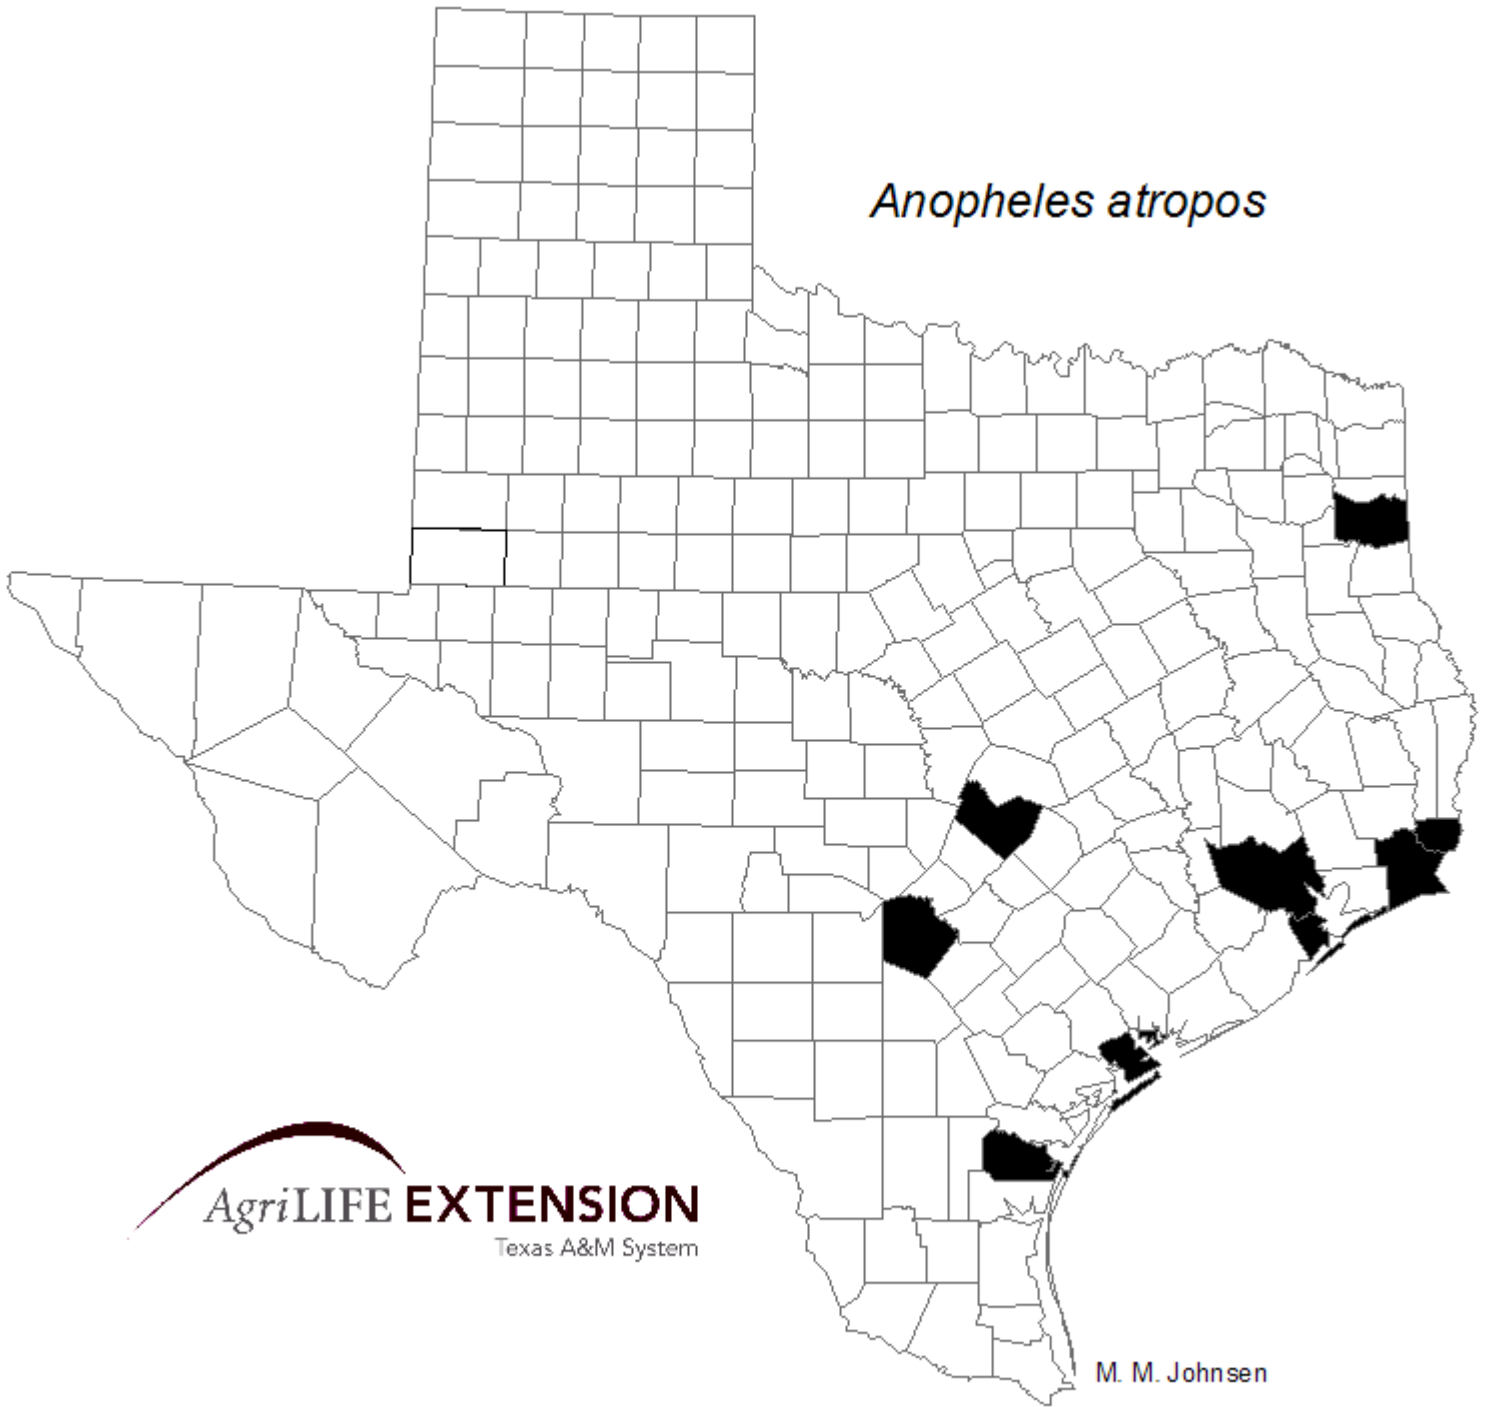

Anopheles atropos

AgriLIFE EXTENSION
Texas A&M System

M. M. Johnsen